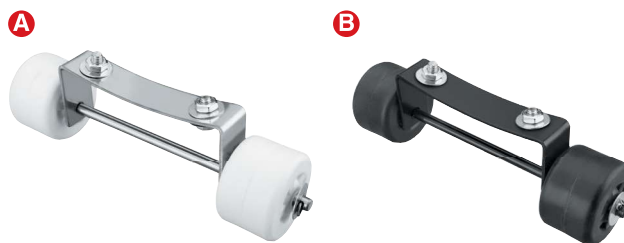

| Ref     | €     | Ø (cm) |
|---------|-------|--------|
| R69400A | 29,20 | 40     |

**Jgo. ruedas acero para calentador terraza**

Ensemble de roves pour chauffage de terrasse à gaz  
 Rollen für Gas-Terrassenheizstrahler  
 Wheel set for outdoor gas heater  
 Jogo de rodas para aquecedor a gás para terraços