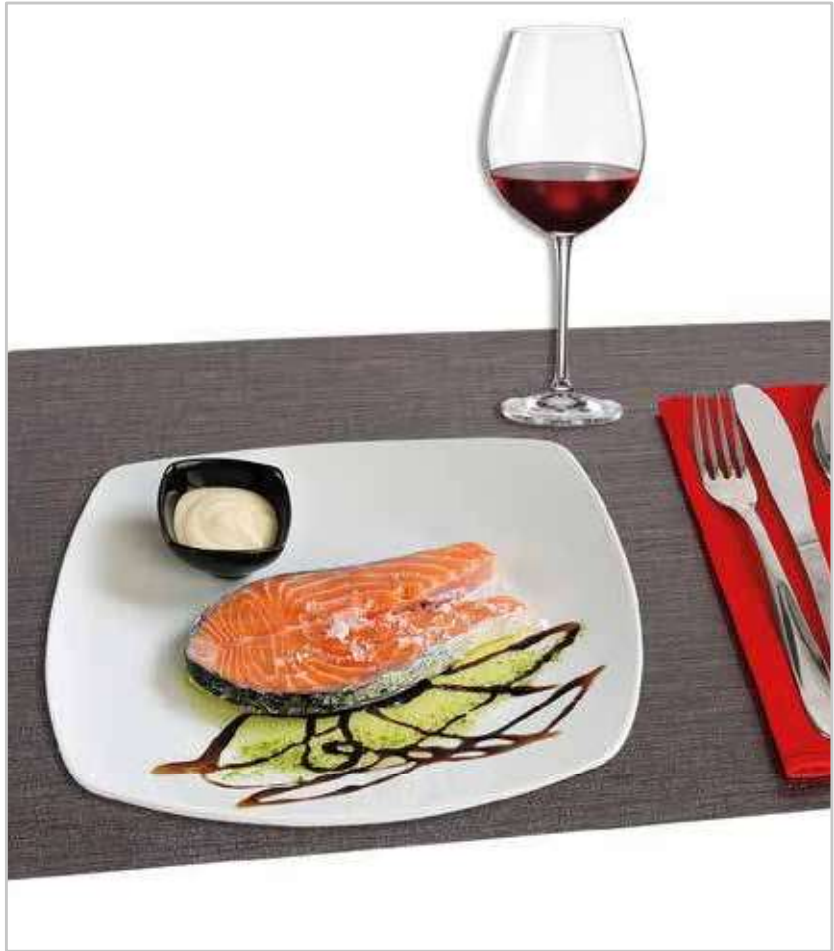

PVR
3,20€

INDIVIDUAL RECTANGULAR PVC **NEW!**
RECTANGULAR INDIVIDUAL PVC
INDIVIDUAL RECTANGULAIRE PVC
45x30cm

Referencia B949001 Mantel: 24-6

PVR
3,20€

INDIVIDUAL RECTANGULAR PVC **NEW!**
RECTANGULAR INDIVIDUAL PVC
INDIVIDUAL RECTANGULAIRE PVC
45x30cm