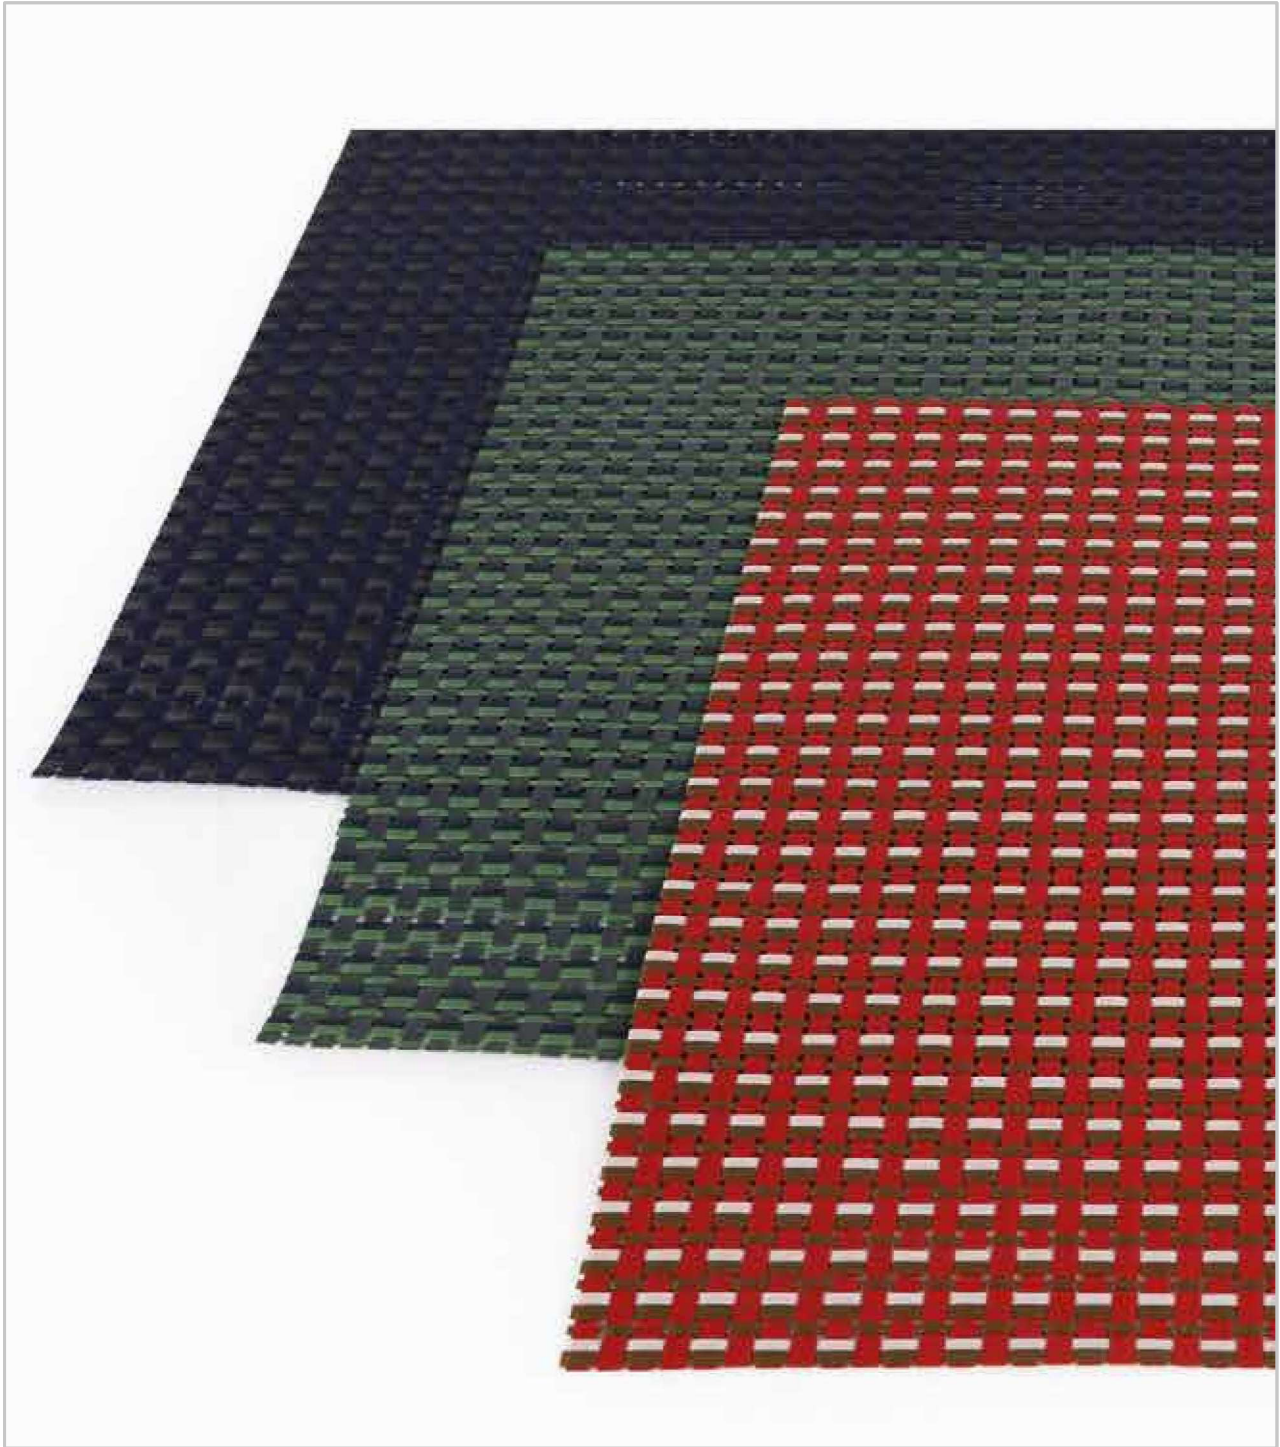

INDIVIDUAL PVC ROJO-BEIGE **NEW!**
RED-BEIGE INDIVIDUAL PVC
INDIVIDUAL PVC ROUGE-BEIGE
45x33cm

Referencia B901032 Mantel: ☐ 24-6

PVR
2,70€